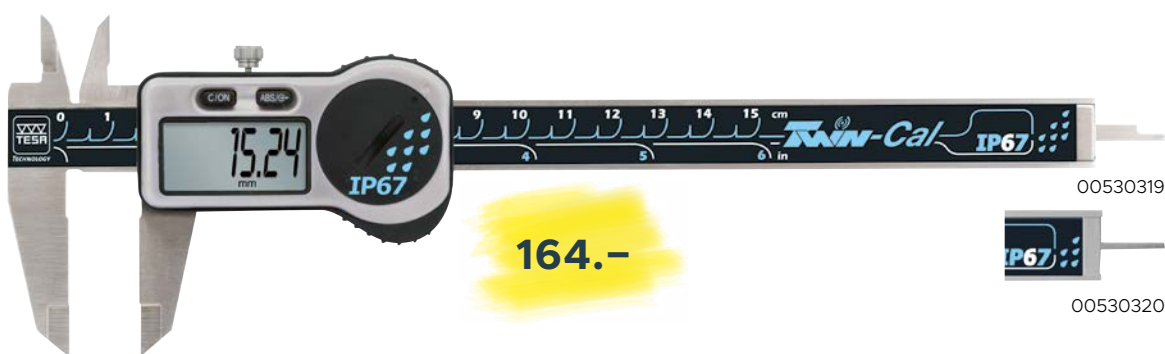

TESA
TECHNOLOGY

2025-1 **Hits**

Version FR-CHF

Valable jusqu'au 30.06.2025

Prix hors TVA

[TESAtechnology.com](https://www.tesatechnology.com)

Pieds à coulisse universels digitaux TWIN-CAL IP67

Numéro d'article	Désignation	Etendue de mesure, mm	Degré de protection	Entraînement	Tige de profondeur	Prix liste CHF	Prix promo CHF
00530319	TWIN-CAL IP67	0 ÷ 150	IP67	Sans	Carrée	206.-	164.-
00530320	TWIN-CAL IP67	0 ÷ 150	IP67	Sans	Ronde	206.-	164.-
00530321	TWIN-CAL IP67	0 ÷ 150	IP67	Avec	Ronde	208.-	166.-
00530322	TWIN-CAL IP67	0 ÷ 200	IP67	Avec	Carrée	281.-	224.-
00530323	TWIN-CAL IP67	0 ÷ 300	IP67	Avec	Carrée	361.-	288.-

Trio-Packs:

3 pieds à coulisse digitaux TWIN-CAL IP67

469.-

VOYEZ GRAND!

Avec le Trio-Pack chaque instrument est à seulement 157.-!

Numéro d'article	Désignation	Etendue de mesure, mm	Degré de protection	Entraînement	Tige de profondeur	Prix liste CHF	Prix promo CHF
00530319P	Trio-Pack TWIN-CAL IP67	0 ÷ 150	IP67	Sans	Carrée	587.-	469.-
00530320P	Trio-Pack TWIN-CAL IP67	0 ÷ 150	IP67	Sans	Ronde	587.-	469.-

Pieds à coulisse universels digitaux TESA-CAL IP67

Numéro d'article	Désignation	Etendue de mesure, mm	Degré de protection	Entraînement	Tige de profondeur	Prix liste CHF	Prix promo CHF
00530140	TESA-CAL IP67	0 ÷ 150	IP67	Sans	Carrée	135.-	107.-
00530141	TESA-CAL IP67	0 ÷ 150	IP67	Sans	Ronde	135.-	107.-
00530142	TESA-CAL IP67	0 ÷ 200	IP67	Avec	Carrée	193.-	154.-
00530143	TESA-CAL IP67	0 ÷ 300	IP67	Avec	Carrée	261.-	208.-

Trio-Packs:

3 pieds à coulisse digitaux TESA-CAL IP67

VOYEZ GRAND!

Avec le Trio-Pack chaque instrument est à seulement 102.-!

Numéro d'article	Désignation	Etendue de mesure, mm	Degré de protection	Entraînement	Tige de profondeur	Prix liste CHF	Prix promo CHF
00530140P	Trio-Pack TESA-CAL IP67	0 ÷ 150	IP67	Sans	Carrée	383.-	305.-
00530141P	Trio-Pack TESA-CAL IP67	0 ÷ 150	IP67	Sans	Ronde	383.-	305.-