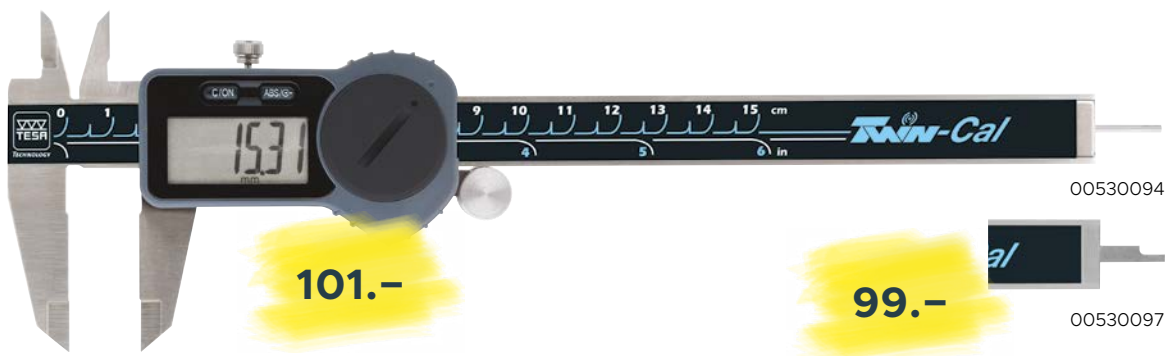

Pieds à coulisse universels numériques TWIN-CAL