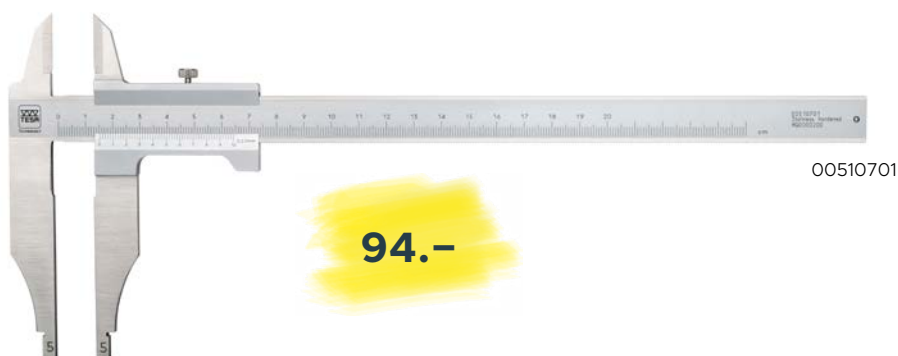

Pieds à coulisse d'atelier à vernier avec becs d'extérieur à pointe

Numéro d'article	Etendue de mesure mm	Etendue de mesure in	Résolution mm	Réglage fin	Prix liste CHF	Prix promo CHF
00510701	0 ÷ 200		0,02	Sans	136.-	94.-
00510702	0 ÷ 200		0,05	Sans	136.-	94.-
00530702	0 ÷ 200	0 ÷ 8	0,05	Sans	143.-	99.-
00510801	0 ÷ 200		0,02	Avec	150.-	105.-
00510802	0 ÷ 200		0,05	Avec	150.-	105.-
00510821	0 ÷ 300		0,02	Avec	176.-	122.-
00510822	0 ÷ 300		0,05	Avec	176.-	122.-