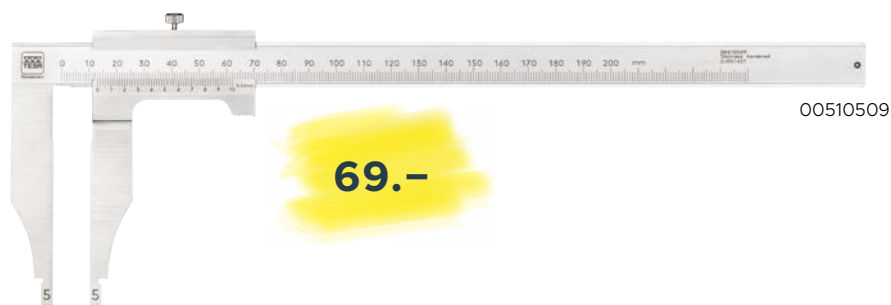

Pieds à coulisse d'atelier à vernier

Numéro d'article	Etendue de mesure mm	Etendue de mesure in	Résolution mm	Réglage fin	Prix liste CHF	Prix promo CHF
00510509	0 ÷ 200		0,02	Sans	101.-	69.-
00510506	0 ÷ 200		0,05	Sans	101.-	69.-
00530506	0 ÷ 200	0 ÷ 8	0,05	Sans	106.-	73.-
00510621	0 ÷ 300		0,02	Avec	159.-	110.-
00510622	0 ÷ 300		0,05	Avec	159.-	110.-
00510641	0 ÷ 500		0,02	Avec	397.-	277.-
00510642	0 ÷ 500		0,05	Avec	397.-	277.-