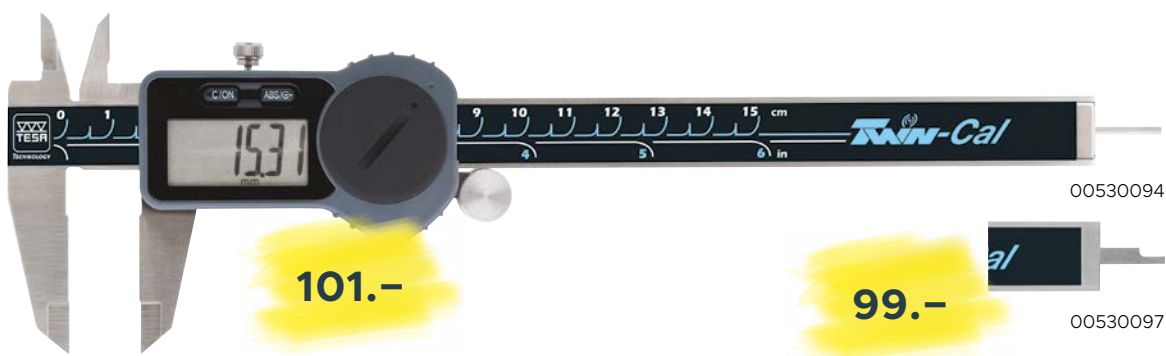

Digitale Universalmessschieber TWIN-CAL