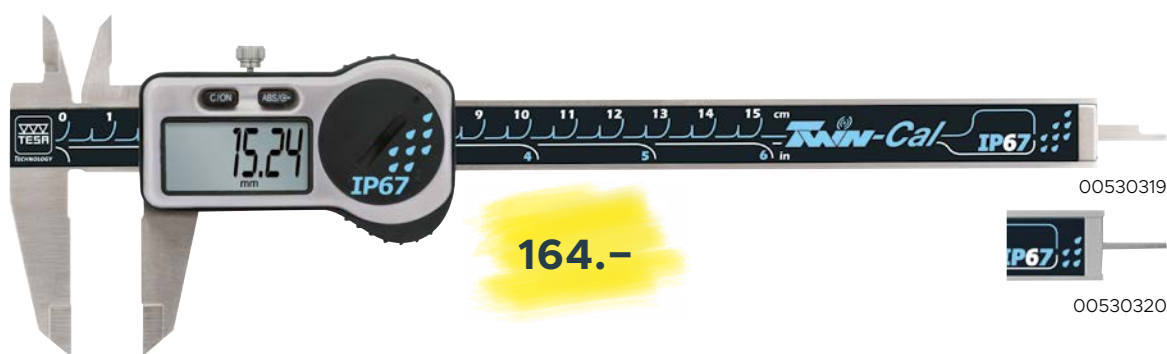

TESA
TECHNOLOGY

2025-1 **Hits**

Version DE-CHF

Gültig bis 30.06.2025
Preise exkl. MwSt.

[TESAtechnology.com](https://www.tesatechnology.com)

Digitale Universalmessschieber TWIN-CAL IP67

Artikelnummer	Bezeichnung	Messbereich mm	Schutzart	Antriebsrad	Tiefenmessstab	Listenpreis CHF	Sonderpreis CHF
00530319	TWIN-CAL IP67	0 ÷ 150	IP67	Ohne	Eckig	206.-	164.-
00530320	TWIN-CAL IP67	0 ÷ 150	IP67	Ohne	Rund	206.-	164.-
00530321	TWIN-CAL IP67	0 ÷ 150	IP67	Mit	Rund	208.-	166.-
00530322	TWIN-CAL IP67	0 ÷ 200	IP67	Mit	Eckig	281.-	224.-
00530323	TWIN-CAL IP67	0 ÷ 300	IP67	Mit	Eckig	361.-	288.-

Trio-Packs: 3 digitale Messschieber TWIN-CAL IP67

THINK BIG!
Mit dem Trio-Pack für nur 157.- Messschieber!

Artikelnummer	Bezeichnung	Messbereich mm	Schutzart	Antriebsrad	Tiefenmessstab	Listenpreis CHF	Sonderpreis CHF
00530319P	Trio-Pack TWIN-CAL IP67	0 ÷ 150	IP67	Ohne	Eckig	587.-	469.-
00530320P	Trio-Pack TWIN-CAL IP67	0 ÷ 150	IP67	Ohne	Rund	587.-	469.-

Digitale Universalmessschieber TESA-CAL IP67

Artikelnummer	Bezeichnung	Messbereich mm	Schutzart	Antriebsrad	Tiefenmessstab	Listenpreis CHF	Sonderpreis CHF
00530140	TESA-CAL IP67	0 ÷ 150	IP67	Ohne	Eckig	135.-	107.-
00530141	TESA-CAL IP67	0 ÷ 150	IP67	Ohne	Rund	135.-	107.-
00530142	TESA-CAL IP67	0 ÷ 200	IP67	Mit	Eckig	193.-	154.-
00530143	TESA-CAL IP67	0 ÷ 300	IP67	Mit	Eckig	261.-	208.-

Trio-Packs: 3 digitale Messschieber TESA-CAL IP67

THINK BIG!
Mit dem Trio-Pack für nur 102.- Messschieber!

Artikelnummer	Bezeichnung	Messbereich mm	Schutzart	Antriebsrad	Tiefenmessstab	Listenpreis CHF	Sonderpreis CHF
00530140P	Trio-Pack TESA-CAL IP67	0 ÷ 150	IP67	Ohne	Eckig	383.-	305.-
00530141P	Trio-Pack TESA-CAL IP67	0 ÷ 150	IP67	Ohne	Rund	383.-	305.-