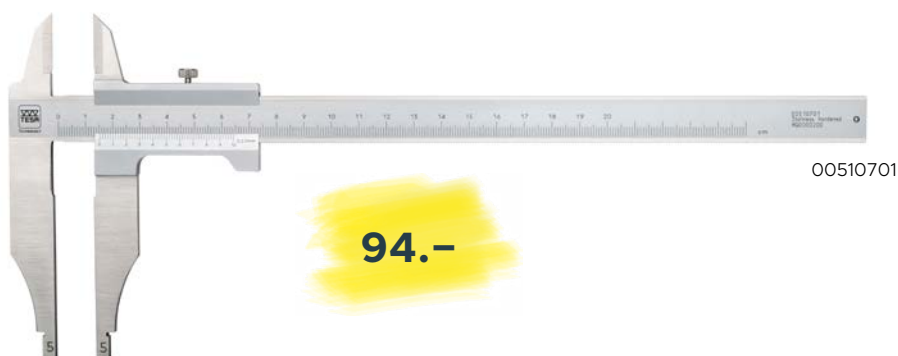

Werkstattmessschieber mit Nonius mit schneidenförmigen Außenmessschenkeln

Artikelnummer	Messbereich, mm	Messbereich, in	Auflösung, mm	Feineinstellung	Listenpreis CHF	Sonderpreis CHF
00510701	0 ÷ 200		0,02	Ohne	136.-	94.-
00510702	0 ÷ 200		0,05	Ohne	136.-	94.-
00530702	0 ÷ 200	0 ÷ 8	0,05	Ohne	143.-	99.-
00510801	0 ÷ 200		0,02	Mit	150.-	105.-
00510802	0 ÷ 200		0,05	Mit	150.-	105.-
00510821	0 ÷ 300		0,02	Mit	176.-	122.-
00510822	0 ÷ 300		0,05	Mit	176.-	122.-