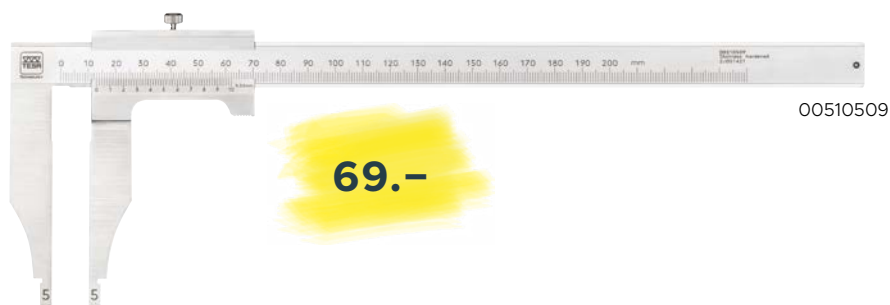

Werkstattmessschieber mit Nonius

Artikelnummer	Messbereich, mm	Messbereich, in	Auflösung, mm	Feineinstellung	Listenpreis CHF	Sonderpreis CHF
00510509	0 ÷ 200		0,02	Ohne	101.-	69.-
00510506	0 ÷ 200		0,05	Ohne	101.-	69.-
00530506	0 ÷ 200	0 ÷ 8	0,05	Ohne	106.-	73.-
00510621	0 ÷ 300		0,02	Mit	159.-	110.-
00510622	0 ÷ 300		0,05	Mit	159.-	110.-
00510641	0 ÷ 500		0,02	Mit	397.-	277.-
00510642	0 ÷ 500		0,05	Mit	397.-	277.-