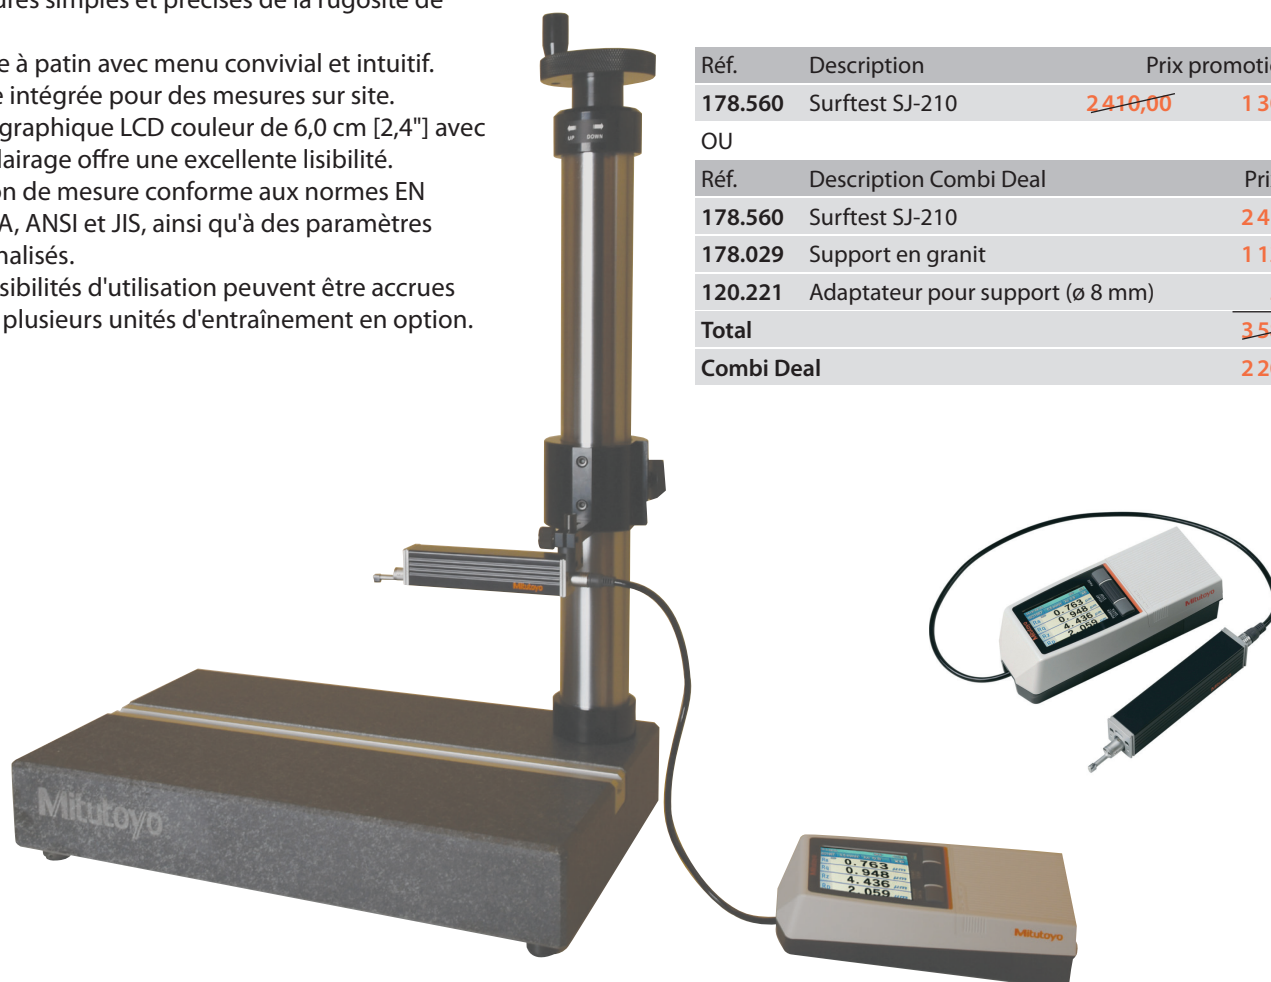

COMBI DEAL

Du 01/06/2024 au 30/09/2024 et dans la limite des stocks disponibles.

Mitutoyo

Surftest SJ-210

Instrument de mesure portable qui permet d'effectuer des mesures simples et précises de la rugosité de surface.

- Système à patin avec menu convivial et intuitif.
- Batterie intégrée pour des mesures sur site.
- L'écran graphique LCD couleur de 6,0 cm [2,4"] avec rétroéclairage offre une excellente lisibilité.
- Précision de mesure conforme aux normes EN ISO, VDA, ANSI et JIS, ainsi qu'à des paramètres personnalisés.
- Les possibilités d'utilisation peuvent être accrues grâce à plusieurs unités d'entraînement en option.

Combi Deal
Mesureur de rugosité de surface
Surftest SJ-210 avec support en
granit pour EUR 2 200,-
Valable jusqu'à épuisement des stocks.

Réf.	Description	Prix promotionnel	
178.560	Surftest SJ-210	2 410,00	1 300,00
OU			
Réf.	Description Combi Deal	Prix EUR	
178.560	Surftest SJ-210	2 410,00	
178.029	Support en granit	1 125,00	
120.221	Adaptateur pour support (ø 8 mm)	50,00	
Total		3 585,00	
Combi Deal		2 200,00	