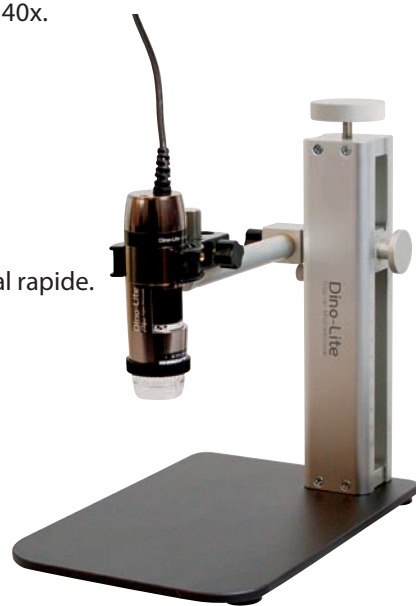

Dino-Lite (AM7915MZT ou AM7915MZTL) avec support RK-10A pour EUR 1 169,-

- Résolution : 5 mégapixels (2592 x 1944).
- Filtre polarisant (anti réflexions).
- Profondeur de champ étendue (EDOF).
- Plaque dynamique étendue (EDR).
- Lecture automatique du grossissement (AMR).
- Contrôle flexible des LED (FLC).
- Corps en aluminium.
- Logiciel de métrologie fourni.

Dino-Lite AM7915MZT

- Grossissement : 10-220x.
- Distance de travail : de 11,9 à 136 mm.
- Champ de vision : min. 1,8 x 1,3 mm, max. 37,8 x 28,3 mm.

Dino-Lite AM7915MZTL (longue distance de travail)

- Grossissement : 10-140x.
- Distance de travail : de 33,3 à 237 mm.
- Champ de vision : min. 2,8 x 2,1 mm, max. 39 x 29,2 mm.

Support RK-10A

- Ajustement précis.
- Dégagement vertical rapide.
- En acier inox et en aluminium léger.

| Réf. | Description | Prix EUR |
|--------------------|-------------------------|---------------------|
| 774.228 ou 774.229 | AM7915MZT ou AM7915MZTL | 1 169,00 |
| 774.026 | Support RK-10A | 309,00 |
| Total | | 1 478,00 |
| Combi Deal | | 1 169,00 |