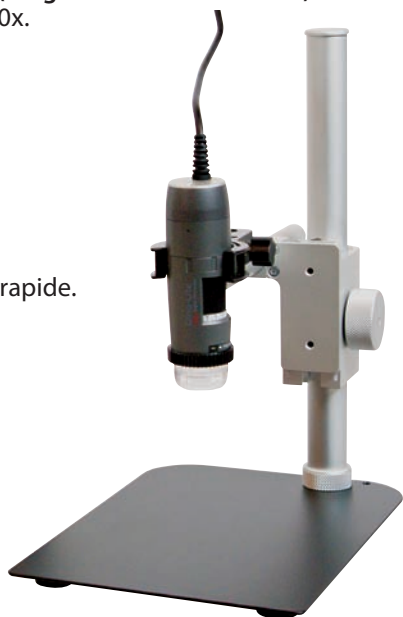

COMBI DEAL

Dino-Lite Digital Microscope

Dino-Lite (AM4115ZT ou AM4115ZTL) avec support RK-06A pour EUR 629,-

- Résolution : 1,3 mégapixels (1280 x 1024).
- Filtre polarisant (anti réflexions).
- Logiciel de métrologie fourni.

Dino-Lite AM4115ZT

- Grossissement : 20-220x.
- Distance de travail : de 11,9 à 60,2 mm.
- Champ de vision : min. 1,8 x 1,4 mm, max. 19,5 x 15,6 mm.

Dino-Lite AM4115ZTL (longue distance de travail)

- Grossissement : 10-140x.
- Distance de travail : de 30 à 234 mm.
- Champ de vision : min. 2,8 x 2,2 mm, max. 39,0 x 31,2 mm.

Support RK-06A

- Ajustement précis.
- Dégagement vertical rapide.
- En acier inox et en aluminium léger.

| Réf. | Description | Prix EUR |
|--------------------|-----------------------|-------------------|
| 774.207 ou 774.024 | AM4115ZT ou AM4115ZTL | 629,00 |
| 774.262 | Support RK-06A | 229,00 |
| Total | | 858,00 |
| Combi Deal | | 629,00 |

Dino-Lite (AM7915MZT ou AM7915MZTL) avec support RK-10A pour EUR 1 169,-

- Résolution : 5 mégapixels (2592 x 1944).
- Filtre polarisant (anti réflexions).
- Profondeur de champ étendue (EDOF).
- Plaque dynamique étendue (EDR).
- Lecture automatique du grossissement (AMR).
- Contrôle flexible des LED (FLC).
- Corps en aluminium.
- Logiciel de métrologie fourni.