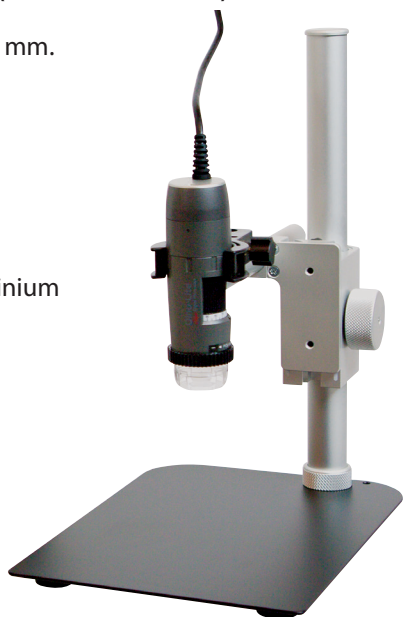

COMBI DEAL

Dino-Lite Digital Microscope

Dino-Lite (AM4115ZT of AM4115ZTL) met RK-06A statief voor EUR 539,-

- Resolutie: 1,3 Megapixel (1280 x 1024).
- Polarisator (anti schittering).
- Gratis meetsoftware.

Dino-Lite AM4115ZT

- Vergroting: 20-220x.
- Werkafstand: 11,9 - 60,2 mm.
- Gezichtsveld: min. 1,8 x 1,4 mm, max. 19,5 x 15,6 mm.

Dino-Lite AM4115ZTL (Grote werkafstand)

- Vergroting: 10-140x.
- Werkafstand: 30 - 234 mm.
- Gezichtsveld:
min. 2,8 x 2,2 mm,
max. 39,0 x 31,2 mm.

RK-06A statief

- Fijnverstelling.
- Quick release functie.
- Constructie van aluminium en roestvast staal.

Art. nr.	Omschrijving	Prijs EUR
774.207 of 774.024	AM4115ZT of AM4115ZTL	539,00
774.262	RK-06A statief	179,00
Totaal		718,00
Combi Deal		539,00

Dino-Lite (AM7915MZT of AM7915MZTL) met RK-10A statief voor EUR 999,-

- Resolutie: 5 Megapixel (2592 x 1944).
- Polarisator (anti schittering).
- Extended depth of field (EDOF).
- Extended dynamic range (EDR).
- Automatische vergrotingsaflezing (AMR).
- Flexibele verlichtingsinstellingen (FLC).
- Aluminium behuizing.
- Gratis meetsoftware.