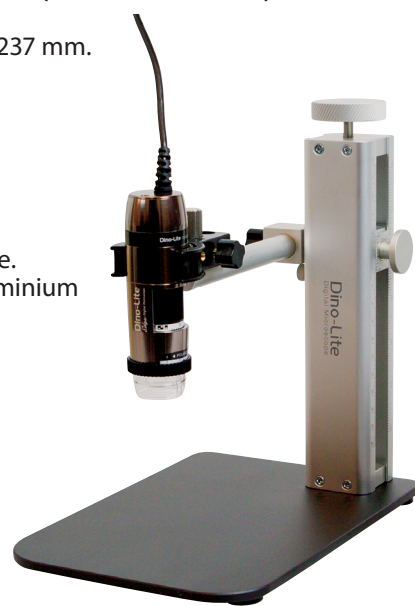

COMBI DEAL

Dino-Lite Digital Microscope

Dino-Lite (AM4115ZT of AM4115ZTL) met RK-06A statief voor EUR 539,-

- Resolutie: 1,3 Megapixel (1280 x 1024).
- Polarisator (anti schittering).
- Gratis meetsoftware.

Dino-Lite (AM7915MZT of AM7915MZTL) met RK-10A statief voor EUR 999,-

- Resolutie: 5 Megapixel (2592 x 1944).
- Polarisator (anti schittering).
- Extended depth of field (EDOF).
- Extended dynamic range (EDR).
- Automatische vergrotingsaflezing (AMR).
- Flexibele verlichtingsinstellingen (FLC).
- Aluminium behuizing.
- Gratis meetsoftware.

Dino-Lite AM7915MZT

- Vergroting: 10-220x.
- Werkafstand: 11,9 - 136 mm.
- Gezichtsveld: min. 1,8 x 1,3 mm, max. 37,8 x 28,3 mm.

Dino-Lite AM7915MZTL (Grote werkafstand)

- Vergroting: 10-140x.
- Werkafstand: 33,3 - 237 mm.
- Gezichtsveld:
min. 2,8 x 2,1 mm,
max. 39 x 29,2 mm.

RK-10A statief

- Fijnverstelling.
- Quick release functie.
- Constructie van aluminium en roestvast staal.

Art. nr.	Omschrijving	Prijs EUR
774.228 of 774.229	AM7915MZT of AM7915MZTL	999,00
774.026	RK-10A statief	259,00
Totaal		1258,00
Combi Deal		999,00