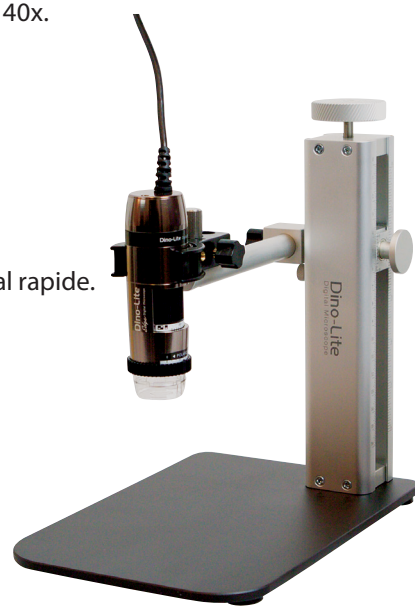

COMBI DEAL

Dino-Lite Digital Microscope

Dino-Lite (AM4115ZT ou AM4115ZTL) avec support RK-06A pour EUR 539,-

- Résolution : 1,3 mégapixels (1280 x 1024).
- Filtre polarisant (anti réflexions).
- Logiciel de métrologie fourni.

Dino-Lite (AM7915MZT ou AM7915MZTL) avec support RK-10A pour EUR 999,-

- Résolution : 5 mégapixels (2592 x 1944).
- Filtre polarisant (anti réflexions).
- Profondeur de champ étendue (EDOF).
- Plaque dynamique étendue (EDR).
- Lecture automatique du grossissement (AMR).
- Contrôle flexible des LED (FLC).
- Corps en aluminium.
- Logiciel de métrologie fourni.

Dino-Lite AM7915MZT

- Grossissement : 10-220x.
- Distance de travail : de 11,9 à 136 mm.
- Champ de vision : min. 1,8 x 1,3 mm, max. 37,8 x 28,3 mm.

Dino-Lite AM7915MZTL (longue distance de travail)

- Grossissement : 10-140x.
- Distance de travail : de 33,3 à 237 mm.
- Champ de vision : min. 2,8 x 2,1 mm, max. 39 x 29,2 mm.

Support RK-10A

- Ajustement précis.
- Dégagement vertical rapide.
- En acier inox et en aluminium léger.

Réf.	Description	Prix EUR
774.228 ou 774.229	AM7915MZT ou AM7915MZTL	999,00
774.026	Support RK-10A	259,00
Total		1258,00
Combi Deal		999,00