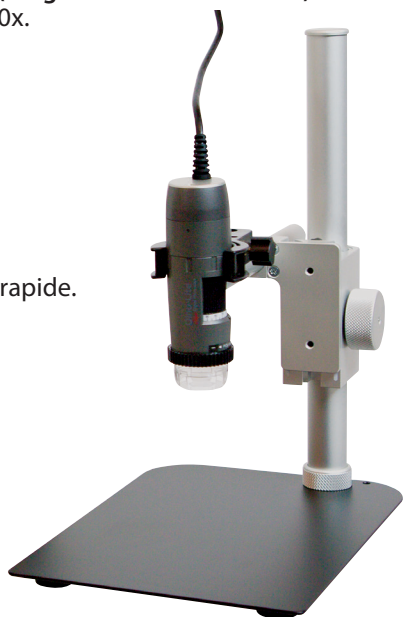

COMBI DEAL

Dino-Lite Digital Microscope

Dino-Lite (AM4115ZT ou AM4115ZTL) avec support RK-06A pour EUR 539,-

- Résolution : 1,3 mégapixels (1280 x 1024).
- Filtre polarisant (anti réflexions).
- Logiciel de métrologie fourni.

Dino-Lite AM4115ZT

- Grossissement : 20-220x.
- Distance de travail : de 11,9 à 60,2 mm.
- Champ de vision : min. 1,8 x 1,4 mm, max. 19,5 x 15,6 mm.

Dino-Lite AM4115ZTL (longue distance de travail)

- Grossissement : 10-140x.
- Distance de travail : de 30 à 234 mm.
- Champ de vision : min. 2,8 x 2,2 mm, max. 39,0 x 31,2 mm.

Support RK-06A

- Ajustement précis.
- Dégagement vertical rapide.
- En acier inox et en aluminium léger.

Réf.	Description	Prix EUR
774.207 ou 774.024	AM4115ZT ou AM4115ZTL	539,00
774.262	Support RK-06A	179,00
Total		718,00
Combi Deal		539,00

Dino-Lite (AM7915MZT ou AM7915MZTL) avec support RK-10A pour EUR 999,-

- Résolution : 5 mégapixels (2592 x 1944).
- Filtre polarisant (anti réflexions).
- Profondeur de champ étendue (EDOF).
- Plaque dynamique étendue (EDR).
- Lecture automatique du grossissement (AMR).
- Contrôle flexible des LED (FLC).
- Corps en aluminium.
- Logiciel de métrologie fourni.