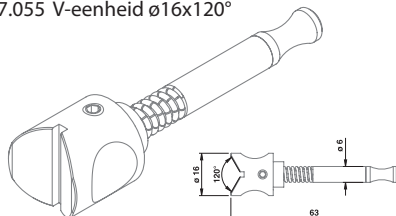

Art. nr. Omschrijving
717.055 V-eenheid $\phi 16 \times 120^\circ$