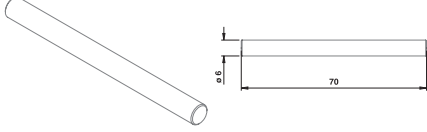

Art. nr. Omschrijving
717.003 As $\phi 6$ l=70 mm