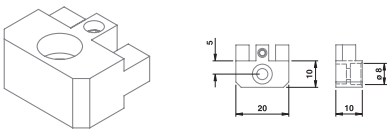

Art. nr. Omschrijving
717.028 Montageblok eind patroon 16 Zwart
717.072 Montageblok eind patroon 16 Zilver