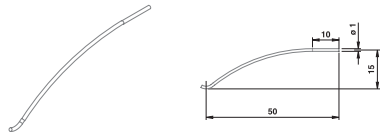

Bevestigingscomponenten

Art. nr. Omschrijving
717.014 Klemveer gebogen 50 mm