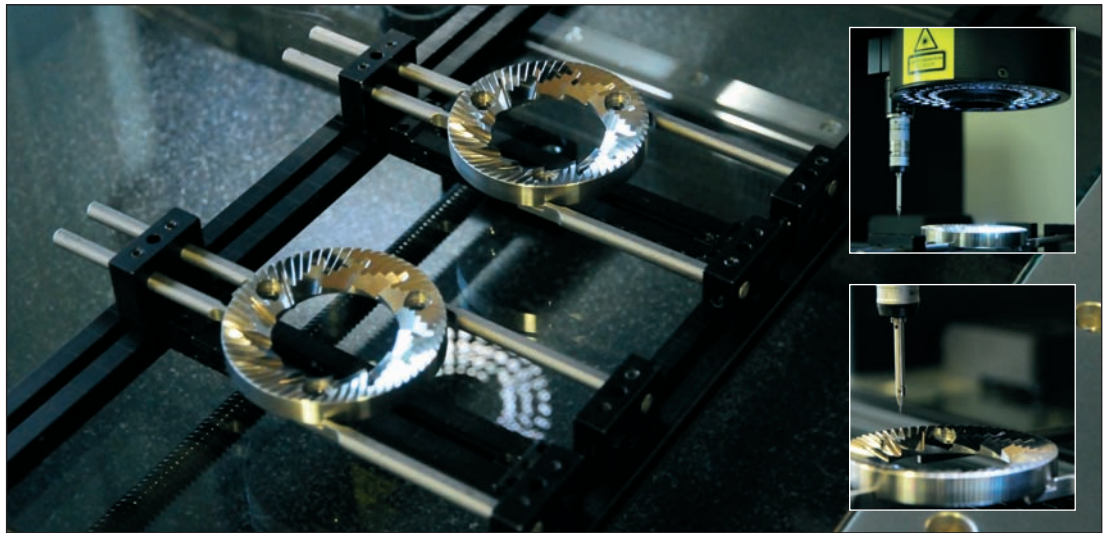

DF-Systeem

DF-Systeem is een nieuw opspansysteem, ontwikkeld en geproduceerd door Schut Geometrische Meettechniek, ontworpen voor het construeren van 3D product-opspanningen, in het bijzonder voor optische metingen.

Stabiele product-positionering is essentieel voor nauwkeurige metingen. DF-Systeem is makkelijk te monteren met éénschroefverbindingen, om opspanningen met een hoge herhaalbaarheid te construeren en een korte voorbereidingstijd voor meetopgaven te realiseren.

DF-Systeem is een universeel opspansysteem en kan op elk type meetmachine gemonteerd worden. Met speciale koppelingselementen is het systeem volledig compatibel met de meettafel van de DeMeet Video en Multi-sensor coördinaten meetmachines.