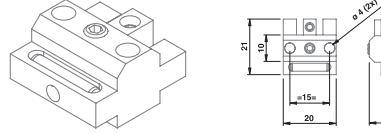

Art. nr. Omschrijving
717.029 Montageblok haaks Zwart
717.073 Montageblok haaks Zilver