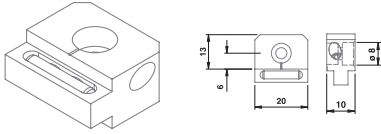

Verbindingscomponenten

Art. nr. Omschrijving
717.033 Montageblok zijkant patroon 16 Zwart
717.043 Montageblok zijkant patroon 16 Zilver