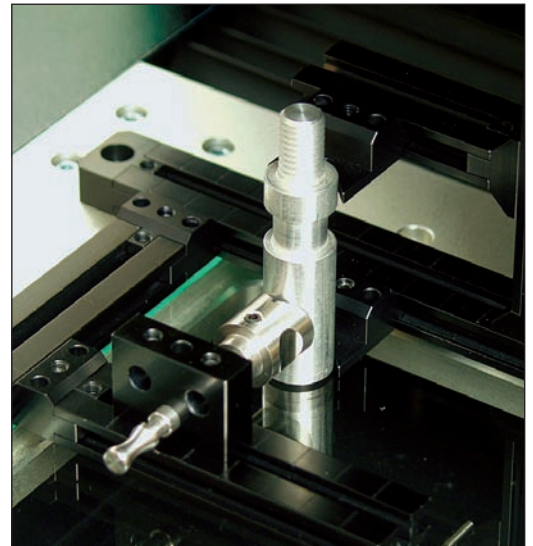

DF-Systeem

DF-Systeem is een nieuw opspansysteem, ontwikkeld en geproduceerd door Schut Geometrische Meettechniek, ontworpen voor het construeren van 3D product-opspanningen, in het bijzonder voor optische metingen.

Stabiele product-positionering is essentieel voor nauwkeurige metingen. DF-Systeem is makkelijk te monteren met éénschroefverbindingen, om opspanningen met een hoge herhaalbaarheid te construeren en een korte voorbereidingstijd voor meetopgaven te realiseren.

DF-Systeem is een universeel opspansysteem en kan op elk type meetmachine gemonteerd worden. Met speciale koppelingselementen is het systeem volledig compatibel met de meettafel van de DeMeet Video en Multi-sensor coördinaten meetmachines.