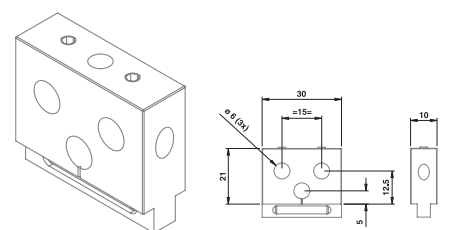

Art. nr. Omschrijving
717.038 Montageblok voor 3 assen Zwart
717.079 Montageblok voor 3 assen Zilver