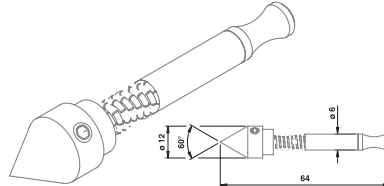

Art. nr. Omschrijving
717.054 Centreer-eenheid $\phi 12 \times 60^\circ$