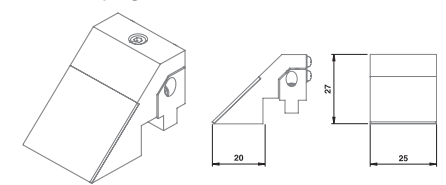

Spiegels

Art. nr. Omschrijving
717.091 Spiegel 45° 25x25 mm Zwart
717.092 Spiegel 45° 25x25 mm Zilver