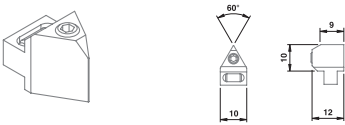

Positioneringscomponenten

Art. nr. Omschrijving
717.030 Aanlegpunt Zwart
717.074 Aanlegpunt Zilver