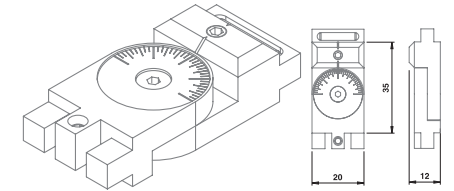

Art. nr. Omschrijving
717.049 Scharnier combi Zwart
717.087 Scharnier combi Zilver