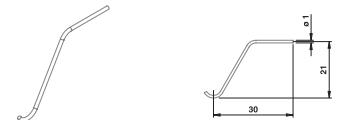

Art. nr. Omschrijving
717.013 Klemveer gebogen 30 mm