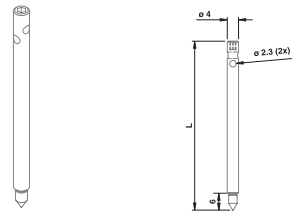

Art. nr. Omschrijving
717.000 As 60 mm voor klemveer
717.001 As 90 mm voor klemveer