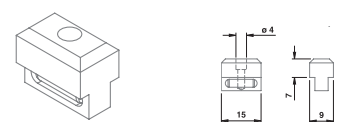

Art. nr. Omschrijving
717.053 V-as $\phi 16 \times 120^\circ$

Art. nr. Omschrijving
717.013 Klemveer gebogen 30 mm

Art. nr. Omschrijving
717.011 Klemveer lang

Art. nr. Omschrijving
717.036 Montageblok voor veeras Zwart
717.077 Montageblok voor veeras Zilver