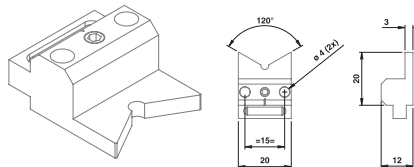

Art. nr. Omschrijving
717.040 V-blok 120° Zwart
717.081 V-blok 120° Zilver