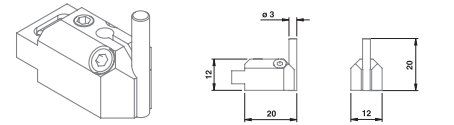

Art. nr. Omschrijving
717.099 Aanlegpunt met as ø3 Zwart
717.100 Aanlegpunt met as ø3 Zilver