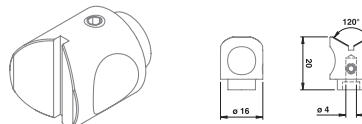

Art. nr. Omschrijving
717.053 V-as $\phi 16 \times 120^\circ$