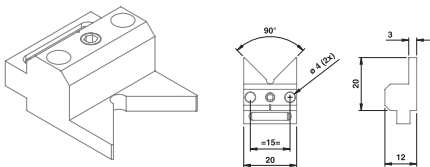

Art. nr. Omschrijving
717.042 V-blok 90° Zwart
717.083 V-blok 90° Zilver