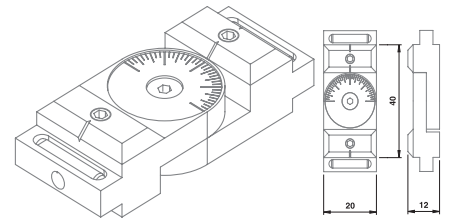

Art. nr. Omschrijving
717.048 Scharnier zijkant Zwart
717.086 Scharnier zijkant Zilver