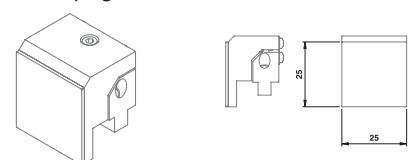

Art. nr. Omschrijving
717.093 Spiegel 90° 25x25 mm Zwart
717.094 Spiegel 90° 25x25 mm Zilver

*Op aanvraag zijn speciale onderdelen of aanpassingen leverbaar.

ISO 9001

Schut Geometrische Meettechniek bv
Duinkerkenstraat 21
9723 BN Groningen
Nederland
Tel: 050 5 877 877
E-mail: SchutNL@Schut.com

Schut België bv
Wouter Haecklaan 4 bis
2100 Deurne (Antwerpen)
België
Tel: 03-366.59.59
E-mail: SchutB@Schut.com