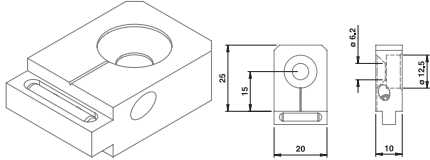

Art. nr. Omschrijving
717.034 Montageblok zijkant patroon 25 Zwart
717.050 Montageblok zijkant patroon 25 Zilver