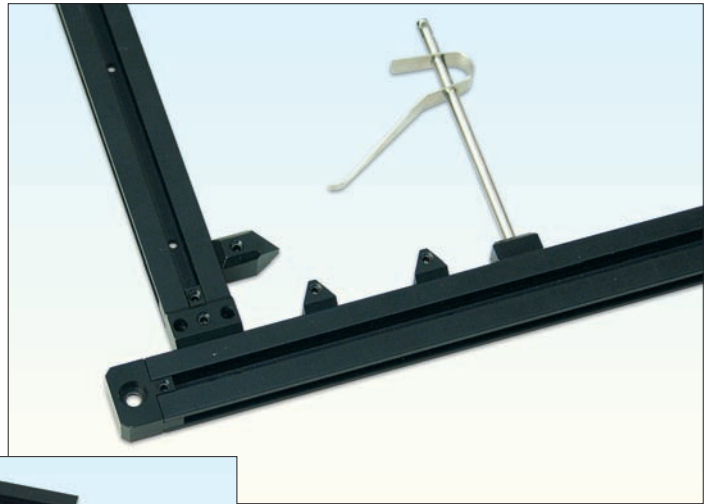

Basissets voor DeMeet meetmachines

DF-Systeem is leverbaar in separate onderdelen en in drie basissets, met een zwart- of zilverkleurige afwerking. Basisset I is samengesteld voor de DeMeet-220, basisset II voor de DeMeet-400 (Y-as) en basisset III voor de DeMeet-400 (X-as) en de DeMeet-404/443 (X- en Y-as).