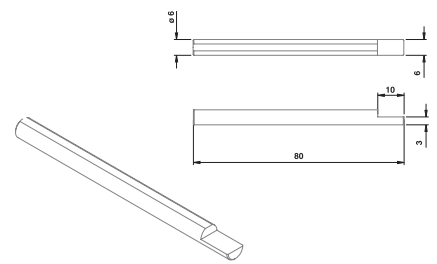

Positioneringscomponenten

Art. nr. Omschrijving
717.007 As met oplegvlak 2x10 mm

Art. nr. Omschrijving
717.003 As $\phi 6$ l=70 mm

Art. nr. Omschrijving
717.005 As met oplegvlak 2x10 mm

Art. nr. Omschrijving
717.006 As met oplegvlak 6x10 mm