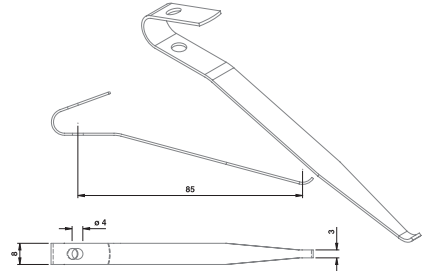

Art. nr. Omschrijving
717.011 Klemveer lang

Spiegels