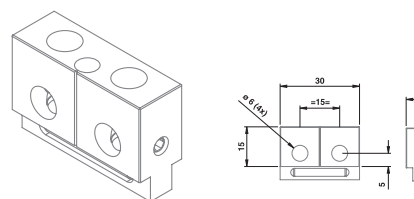

Art. nr. Omschrijving
717.037 Montageblok voor 2 assen Zwart
717.078 Montageblok voor 2 assen Zilver