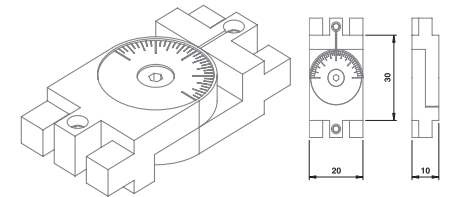

Art. nr. Omschrijving
717.047 Scharnier eind Zwart
717.085 Scharnier eind Zilver