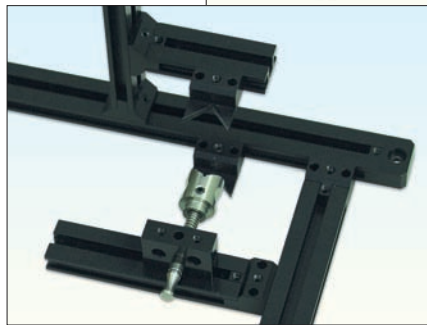

Basissets voor DeMeet meetmachines

DF-Systeem is leverbaar in separate onderdelen en in drie basissets, met een zwart- of zilverkleurige afwerking. Basisset I is samengesteld voor de DeMeet-220, basisset II voor de DeMeet-400 (Y-as) en basisset III voor de DeMeet-400 (X-as) en de DeMeet-404/443 (X- en Y-as).