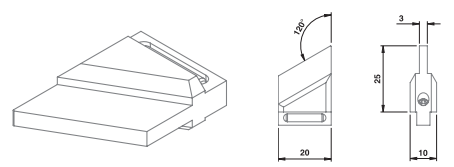

Art. nr. Omschrijving
717.041 V-blok half 120° Zwart
717.082 V-blok half 120° Zilver