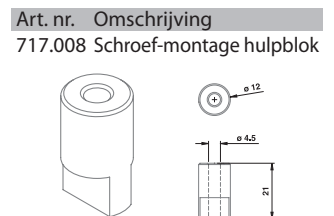

Art. nr.	Omschrijving
717.015	Profiel 56 mm Zwart
717.016	Profiel 88 mm Zwart
717.097	Profiel 110 mm Zwart
717.017	Profiel 120 mm Zwart
717.027	Profiel 152 mm Zwart
717.018	Profiel 160 mm Zwart
717.019	Profiel 184 mm Zwart
717.020	Profiel 210 mm Zwart
717.021	Profiel 216 mm Zwart
717.022	Profiel 246 mm Zwart
717.023	Profiel 260 mm Zwart
717.024	Profiel 310 mm Zwart
717.026	Profiel 344 mm Zwart
717.025	Profiel 460 mm Zwart

Art. nr.	Omschrijving
717.059	Profiel 56 mm Zilver
717.060	Profiel 88 mm Zilver
717.098	Profiel 110 mm Zilver
717.061	Profiel 120 mm Zilver
717.071	Profiel 152 mm Zilver
717.062	Profiel 160 mm Zilver
717.063	Profiel 184 mm Zilver
717.064	Profiel 210 mm Zilver
717.065	Profiel 216 mm Zilver
717.066	Profiel 246 mm Zilver
717.067	Profiel 260 mm Zilver
717.068	Profiel 310 mm Zilver
717.070	Profiel 344 mm Zilver
717.069	Profiel 460 mm Zilver

Art. nr.	Omschrijving
717.044	Schroef en adapter patroon 16