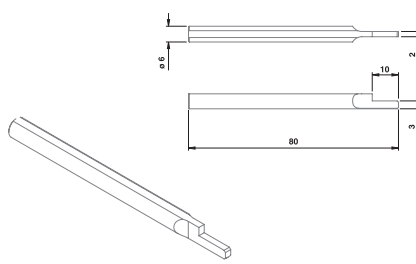

Positioneringscomponenten

Art. nr. Omschrijving
717.007 As met oplegvlak 2x10 mm

Art. nr. Omschrijving
717.003 As $\phi 6$ l=70 mm

Art. nr. Omschrijving
717.005 As met oplegvlak 2x10 mm

Art. nr. Omschrijving
717.006 As met oplegvlak 6x10 mm