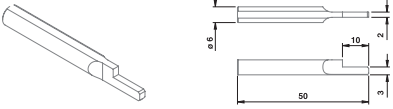

Positioneringscomponenten

Art. nr. Omschrijving
717.007 As met oplegvlak 2x10 mm