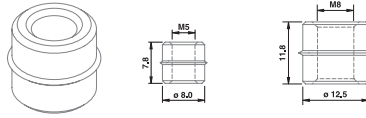

Art. nr. Omschrijving
380.301 Afstandsbus met aanslag patroon 16
380.304 Afstandsbus met aanslag patroon 25