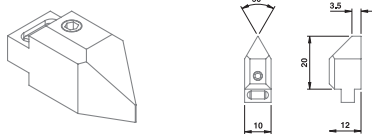

Art. nr. Omschrijving
717.049 Scharnier combi Zwart
717.087 Scharnier combi Zilver

Positioneringscomponenten

Art. nr. Omschrijving
717.030 Aanlegpunt Zwart
717.074 Aanlegpunt Zilver

Art. nr. Omschrijving
717.031 Aanlegpunt lang Zwart
717.075 Aanlegpunt lang Zilver