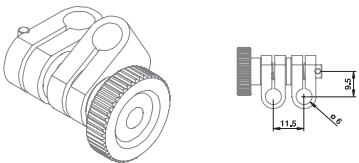

Bevestigingscomponenten

Art. nr. Omschrijving
717.014 Klemveer gebogen 50 mm

Art. nr. Omschrijving
717.051 Houder voor klemveer

Art. nr. Omschrijving
717.101 Klemstuk $\phi 6$

Art. nr. Omschrijving
717.004 As 50 mm voor klemveer