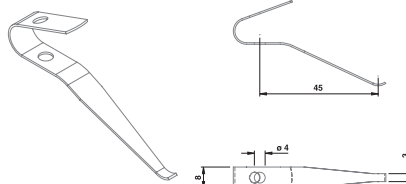

Art. nr. Omschrijving
717.009 Centreer as $\phi 6$ 60°

Art. nr. Omschrijving
717.055 V-eenheid $\phi 16 \times 120^\circ$

Art. nr. Omschrijving
717.012 Klemveer recht 50 mm

Art. nr. Omschrijving
717.010 Klemveer kort