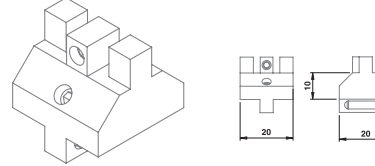

Art. nr. Omschrijving
717.039 Montageblok V haaks Zwart
717.080 Montageblok V haaks Zilver

Art. nr. Omschrijving
717.047 Scharnier eind Zwart
717.085 Scharnier eind Zilver

Art. nr. Omschrijving
717.048 Scharnier zijkant Zwart
717.086 Scharnier zijkant Zilver