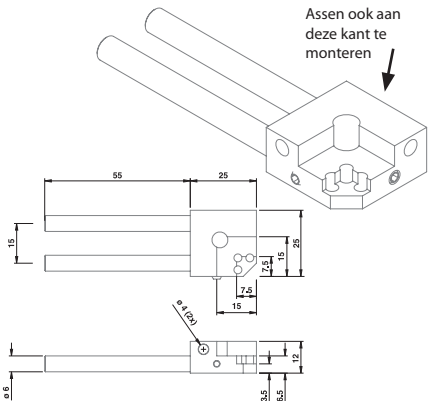

Art. nr. Omschrijving
717.045 Opleghoek Zwart
717.084 Opleghoek Zilver