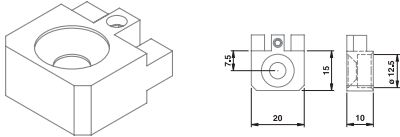

Art. nr. Omschrijving
717.035 Montageblok eind patroon 25 Zwart
717.056 Montageblok eind patroon 25 Zilver